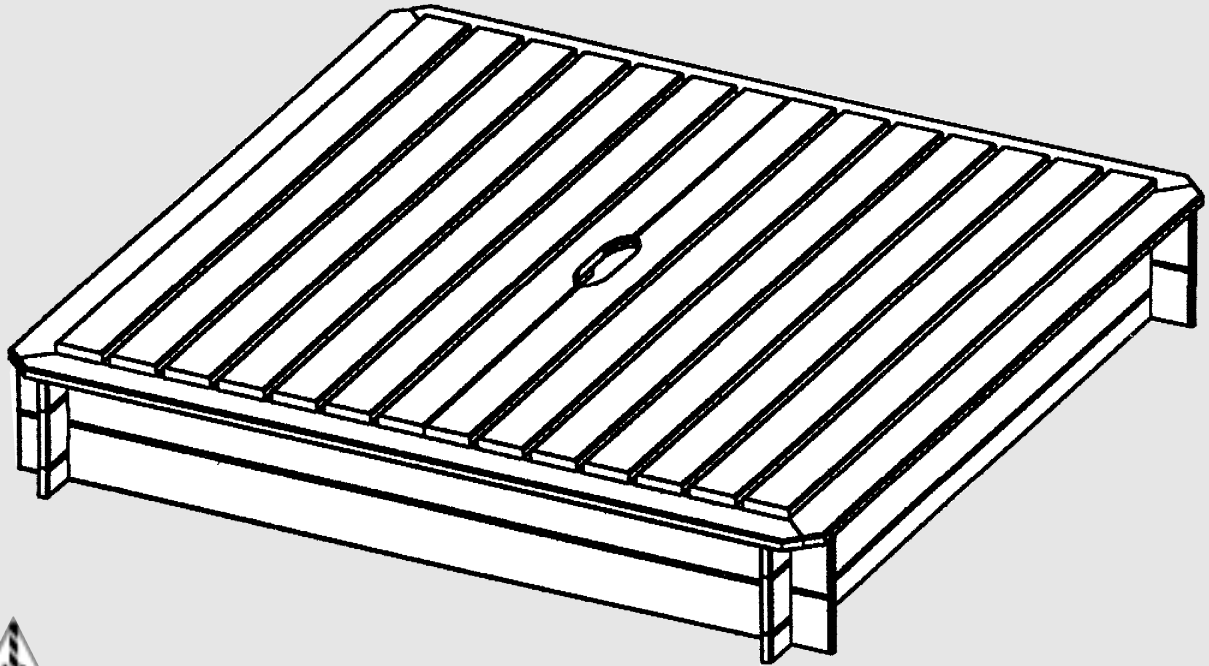

Art. 1077 HARRY Sandkasten mit Deckel

Bausatz inklusive Schrauben

Maße: ca. 120 x 120 x 20 cm (B x T x H)

Generell:
VORBOHREN

Aufstellung der Einzelteile

	Bezeichnung	Abmessung	Anzahl	Verarbeitung/Bemerkung
1.	Seitenbretter gross		6	
2.	Seitenbretter klein		4	
3.	Sitzbretter		4	
4.	Deckel		1	bestehend aus 2 Hälften
A.	Schrauben	3,5 x 40 mm	16	