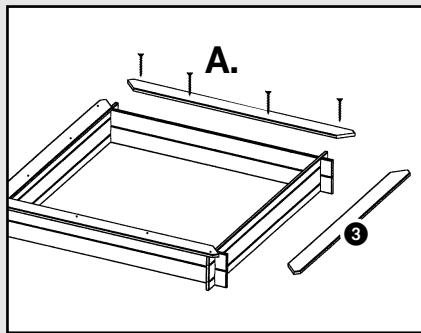

Art. 1077 HARRY Sandkasten mit Deckel

Bausatz inklusive Schrauben

Maße: ca. 120 x 120 x 20 cm (B x T x H)

Generell:
VORBOHREN

Aufstellung der Einzelteile

	Bezeichnung	Abmessung	Anzahl	Verarbeitung/Bemerkung
1.	Seitenbretter gross		6	
2.	Seitenbretter klein		4	
3.	Sitzbretter		4	
4.	Deckel		1	bestehend aus 2 Hälften
A.	Schrauben	3,5 x 40 mm	16	