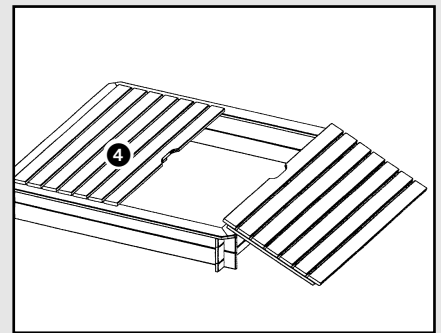

Art. 1077 HARRY Sandkasten mit Deckel

Bausatz inklusive Schrauben

Maße: ca. 120 x 120 x 20 cm (B x T x H)

Generell:
VORBOHREN

Aufstellung der Einzelteile

	Bezeichnung	Abmessung	Anzahl	Verarbeitung/Bemerkung
1.	Seitenbretter gross		6	
2.	Seitenbretter klein		4	
3.	Sitzbretter		4	
4.	Deckel		1	bestehend aus 2 Hälften
A.	Schrauben	3,5 x 40 mm	16	