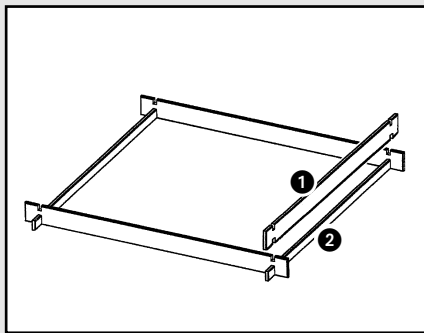

Art. 1077 HARRY Sandkasten mit Deckel

Bausatz inklusive Schrauben

Maße: ca. 120 x 120 x 20 cm (B x T x H)

Generell:
VORBOHREN

Aufstellung der Einzelteile

	Bezeichnung	Abmessung	Anzahl	Verarbeitung/Bemerkung
1.	Seitenbretter gross		6	
2.	Seitenbretter klein		4	
3.	Sitzbretter		4	
4.	Deckel		1	bestehend aus 2 Hälften
A.	Schrauben	3,5 x 40 mm	16	