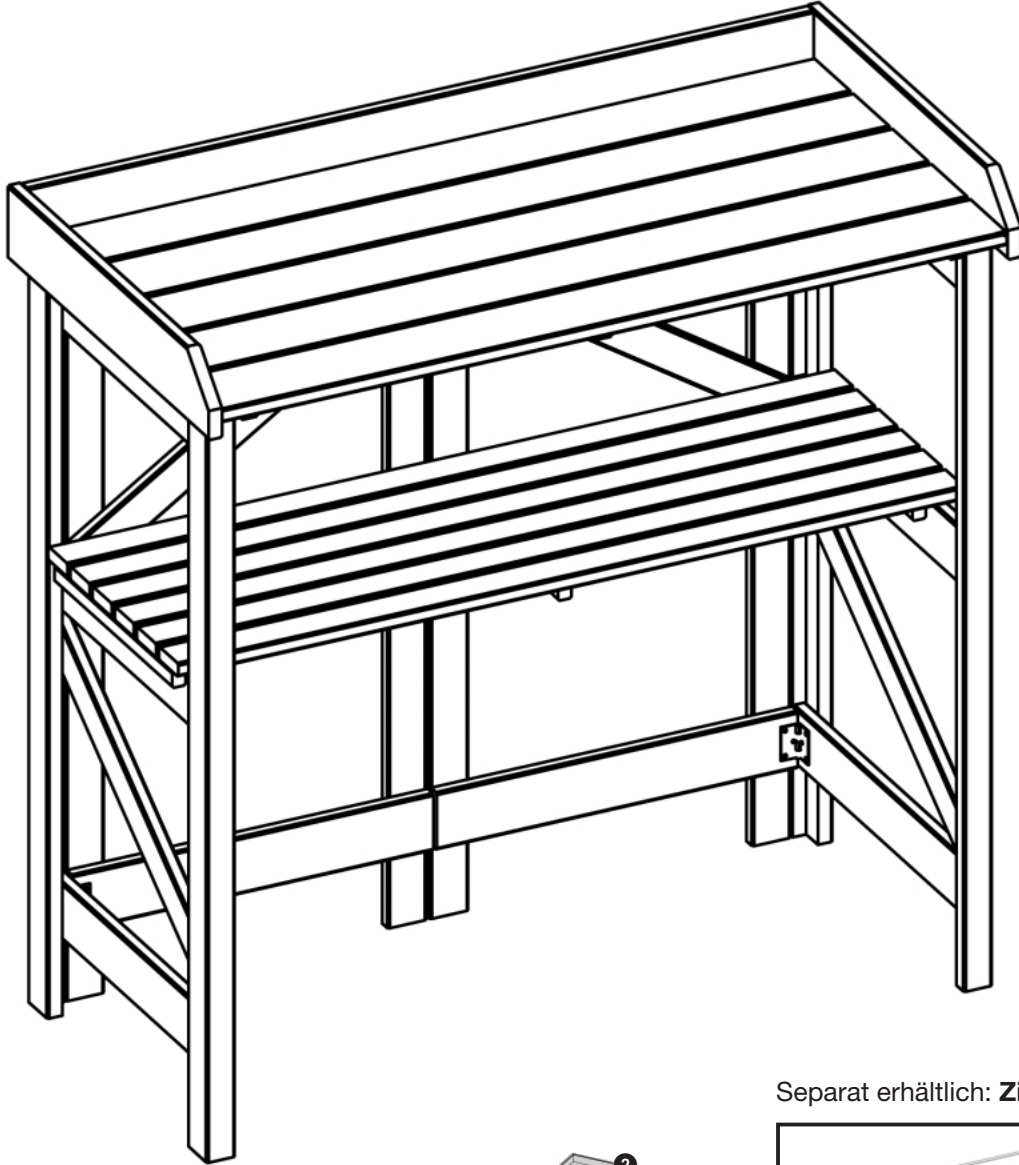

4 033821 015317

Art. 1608 KALLE Klapptisch

Klappgestell mit fertig montierten, herausnehmbaren Ablagen

Maße: ca. 97 x 48 cm, Höhe: 97 cm

Separat erhältlich: **Zinkauflage**

Aufstellung der Einzelteile

	Bezeichnung	Abmessung	Anzahl	Verarbeitung/Bemerkung
1.	Gestell		1	mit Scharnieren
2.	Arbeitsplatte, oben		1	
3.	Lattenrost, unten		1	