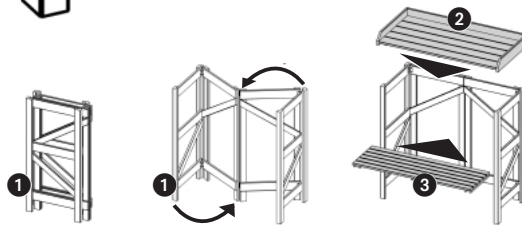

4 033821 015317

Art. 1608 KALLE Klapptisch

Klappgestell mit fertig montierten, herausnehmbaren Ablagen

Maße: ca. 97 x 48 cm, Höhe: 97 cm

Separat erhältlich: **Zinkauflage**

Aufstellung der Einzelteile

	Bezeichnung	Abmessung	Anzahl	Verarbeitung/Bemerkung
1.	Gestell		1	mit Scharnieren
2.	Arbeitsplatte, oben		1	
3.	Lattenrost, unten		1	