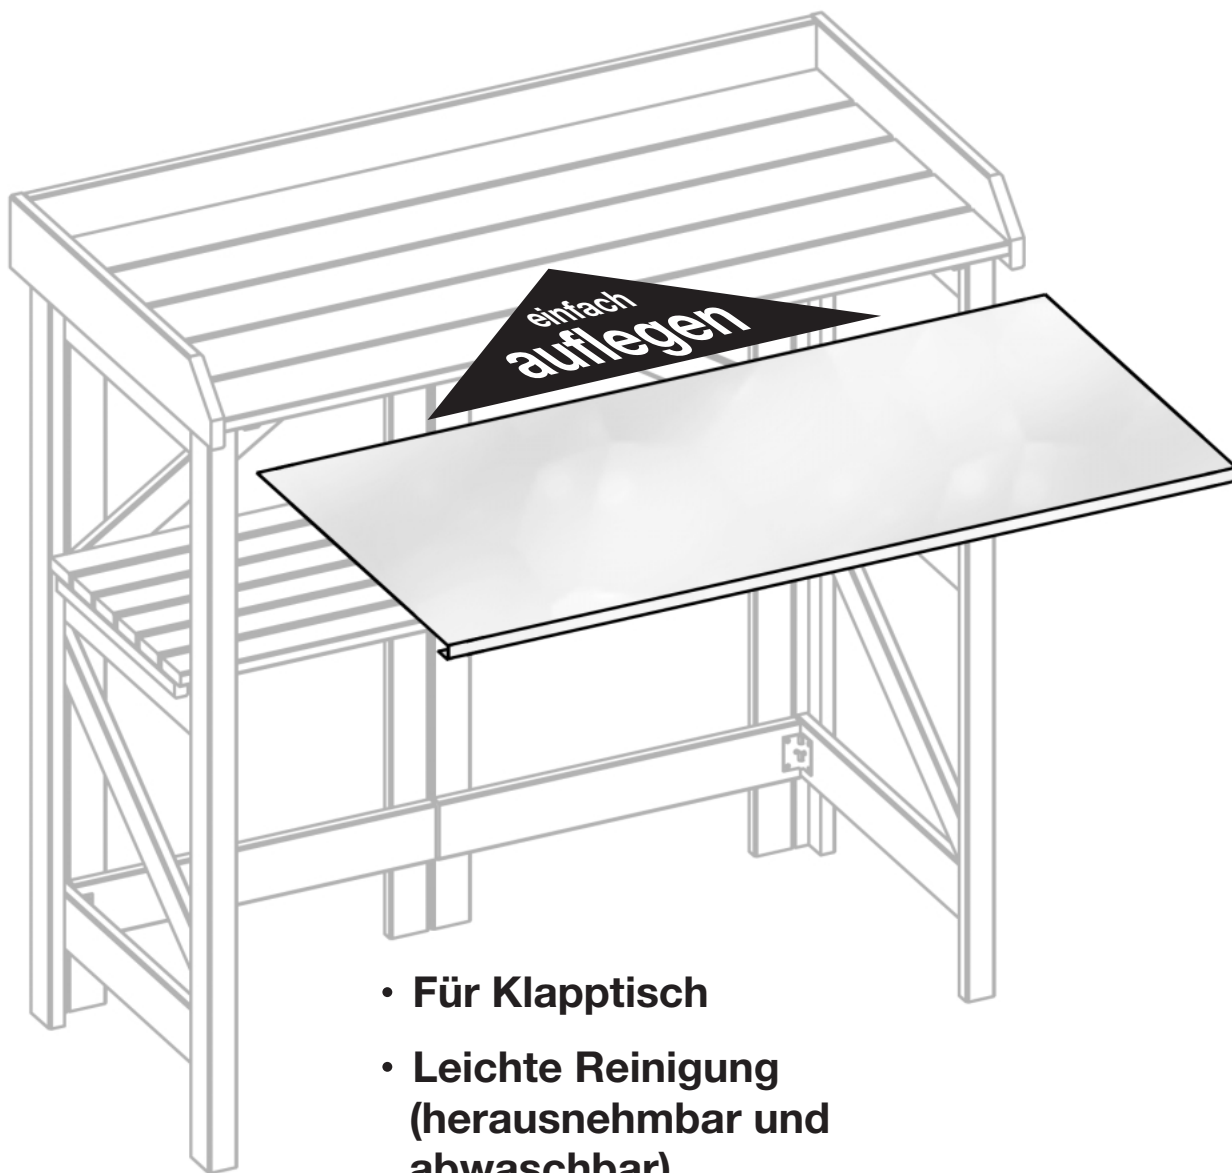

4 033821 015522

Art. 1629 KALLE Zinkauflage

aus ca. 0,65 mm starkem Zinkblech

Maße: ca. 93 x 46 cm

- Für Klappstisch
- Leichte Reinigung (herausnehmbar und abwaschbar)
- Pflegetipp im Internet: www.dream-garden.de

Aufstellung der Einzelteile

	Bezeichnung	Abmessung	Anzahl	Verarbeitung/Bemerkung
1.	Zinkauflage	ca. 932 x 460 mm	1	mit „U“-Falz an einer Längskante zur Halterung