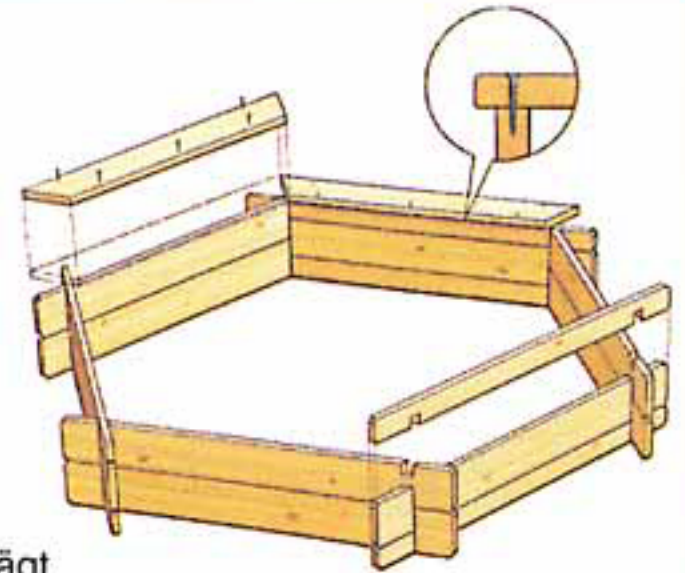

INGAR

Sechseck-Sandkasten

Bausatz mit
Schrauben.
Die Löcher sind
vorgebohrt.
Ecken abgeschragt.

Wetterfest

durch Druckimprägnierung nach DIN

Ø : 200 cm
Höhe: 31 cm

4 033821 002959